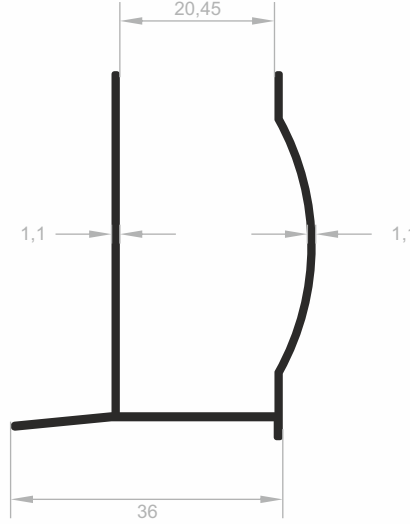

Duřakabin Profilleri (Relax Serisi) / Shower Cabinet Profiles (Relax Series)  
Dusch-Kabinett Profile (Relax Serie)

**J 10216**

AĐIRLIK / WEIGHT / GEWICHT :  
0,401 kg/m

DUŐAKABİN PROFİLLERİ (RELAX SERİSİ) / SHOWER CABINET PROFILES (RELAX SERIES)  
DUSCH-KABINETT PROFILE (RELAX SERIE)

Profil Boy Ölçüleri / Profile Lengths / Profil Laenge  
2500 mm - 2700 mm - 3000 mm

Web sitesi ve ürün kataloglarında kullanılan ürünlerin tasarımı, teknik çizimleri ve görsel hakları JUTESAN ALÜMİNYUM SAN. TİC. A.Ő. 'ne aittir.  
JUTESAN ALÜMİNYUM SAN. TİC. A.Ő. 'nin yazılı izni olmaksızın ürün görselleri ve teknik çizimler tamamen ya da kısmen kullanılamaz.  
JUTESAN ALÜMİNYUM SAN. TİC. A.Ő. ürünler üzerinde her türlü deđişiklik yapma hakkını saklı tutar.  
Tipografik ve görsel hatalardan JUTESAN ALÜMİNYUM SAN. TİC. A.Ő. sorumlu deđildir.