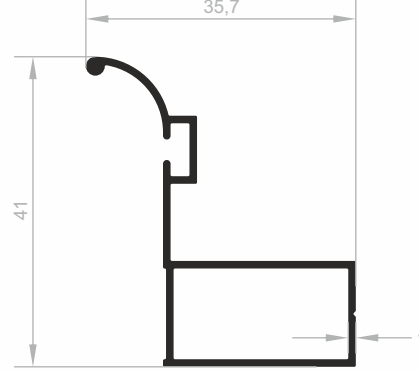

Duřakabin Profilleri (ince Bella Serisi) / Shower Cabinet Profiles (Thin Bella Series)  
Dusch-Kabinett Profile (Dünn Bella Serie)

**J 6631**

AĞIRLIK / WEIGHT / GEWICHT :  
0,331 kg/m

DUŐAKABİN PROFİLLERİ (İNCE BELLA SERİSİ) / SHOWER CABINET PROFILES (THIN BELLA SERIES)  
DUSCH-KABINETT PROFILE (DÜNN BELLA SERIE)

Profil Boy Ölçüleri / Profile Lengths / Profil Laenge  
2500 mm - 2700 mm - 3000 mm

Web sitesi ve ürün kataloglarında kullanılan ürünlerin tasarımı, teknik çizimleri ve görsel hakları JÜTESAN ALÜMİNYUM SAN. TİC. A.Ő. 'ne aittir.  
JÜTESAN ALÜMİNYUM SAN. TİC. A.Ő. 'nin yazılı izni olmaksızın ürün görselleri ve teknik çizimler tamamen ya da kısmen kullanılamaz.  
JÜTESAN ALÜMİNYUM SAN. TİC. A.Ő. ürünler üzerinde her türlü deęişiklik yapma hakkını saklı tutar.  
Tipografik ve görsel hatalardan JÜTESAN ALÜMİNYUM SAN. TİC. A.Ő. sorumlu deęildir.