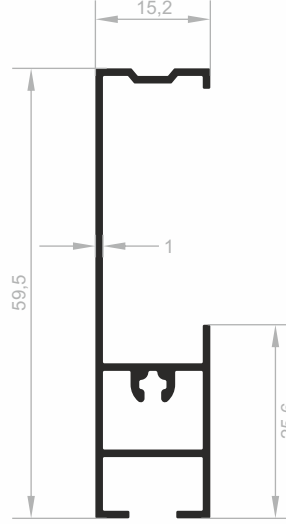

Duřakabin Profilleri (ince Bella Serisi) / Shower Cabinet Profiles (Thin Bella Series)
Dusch-Kabinett Profile (Dünn Bella Serie)

J 6632

AĞIRLIK / WEIGHT / GEWICHT :
0,401 kg/m

DUŐAKABİN PROFİLLERİ (İNCE BELLA SERİSİ) / SHOWER CABINET PROFILES (THIN BELLA SERIES)
DUSCH-KABINETT PROFILE (DÜNN BELLA SERIE)

Profil Boy Ölçüleri / Profile Lengths / Profil Laenge
2500 mm - 2700 mm - 3000 mm

Web sitesi ve ürün kataloglarında kullanılan ürünlerin tasarımı, teknik çizimleri ve görsel hakları JÜTESAN ALÜMİNYUM SAN. TİC. A.Ő. 'ne aittir.
JÜTESAN ALÜMİNYUM SAN. TİC. A.Ő. 'nin yazılı izni olmaksızın ürün görselleri ve teknik çizimler tamamen ya da kısmen kullanılamaz.
JÜTESAN ALÜMİNYUM SAN. TİC. A.Ő. ürünler üzerinde her türlü deęişiklik yapma hakkını saklı tutar.
Tipografik ve görsel hatalardan JÜTESAN ALÜMİNYUM SAN. TİC. A.Ő. sorumlu deęildir.