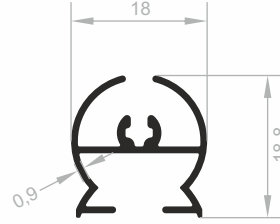

Duřakabin Profilleri (ince Bella Serisi) / Shower Cabinet Profiles (Thin Bella Series)  
Dusch-Kabinett Profile (Dünn Bella Serie)

**J 6636**

AĞIRLIK / WEIGHT / GEWICHT :  
0,203 kg/m

DUŐAKABİN PROFİLLERİ (İNCE BELLA SERİSİ) / SHOWER CABINET PROFILES (THIN BELLA SERIES)  
DUSCH-KABINETT PROFILE (DÜNN BELLA SERIE)

Profil Boy Ölçüleri / Profile Lengths / Profil Laenge  
2500 mm - 2700 mm - 3000 mm

Web sitesi ve ürün kataloglarında kullanılan ürünlerin tasarımı, teknik çizimleri ve görsel hakları JÜTESAN ALÜMİNYUM SAN. TİC. A.Ő. 'ne aittir.  
JÜTESAN ALÜMİNYUM SAN. TİC. A.Ő. 'nin yazılı izni olmaksızın ürün görselleri ve teknik çizimler tamamen ya da kısmen kullanılamaz.  
JÜTESAN ALÜMİNYUM SAN. TİC. A.Ő. ürünler üzerinde her türlü deęişiklik yapma hakkını saklı tutar.  
Tipografik ve görsel hatalardan JÜTESAN ALÜMİNYUM SAN. TİC. A.Ő. sorumlu deęildir.