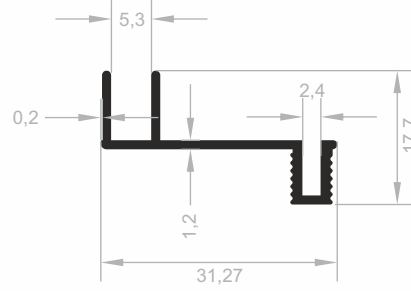

Duřakabin Profilleri (Pratiko Serisi) / Shower Cabinet Profiles (Pratiko Series)  
Dusch-Kabinett Profile (Pratiko Serie)

**J 6798**

AĐIRLIK / WEIGHT / GEWICHT :  
0,217 kg/m

DUŐAKABİN PROFİLLERİ (PRATİKO SERİSİ) / SHOWER CABINET PROFILES (PRATİKO SERIES)  
DUSCH-KABINETT PROFILE (PRATİKO SERIE)

Profil Boy Ölçüleri / Profile Lengths / Profil Laenge  
2500 mm - 2700 mm - 3000 mm

Web sitesi ve ürün kataloglarında kullanılan ürünlerin tasarımı, teknik çizimleri ve görsel hakları JÜTESAN ALÜMİNYUM SAN. TİC. A.Ő. 'ne aittir.  
JÜTESAN ALÜMİNYUM SAN. TİC. A.Ő. 'nin yazılı izni olmaksızın ürün görselleri ve teknik çizimler tamamen ya da kısmen kullanılamaz.  
JÜTESAN ALÜMİNYUM SAN. TİC. A.Ő. ürünler üzerinde her türlü deđişiklik yapma hakkını saklı tutar.  
Tipografik ve görsel hatalardan JÜTESAN ALÜMİNYUM SAN. TİC. A.Ő. sorumlu deđildir.