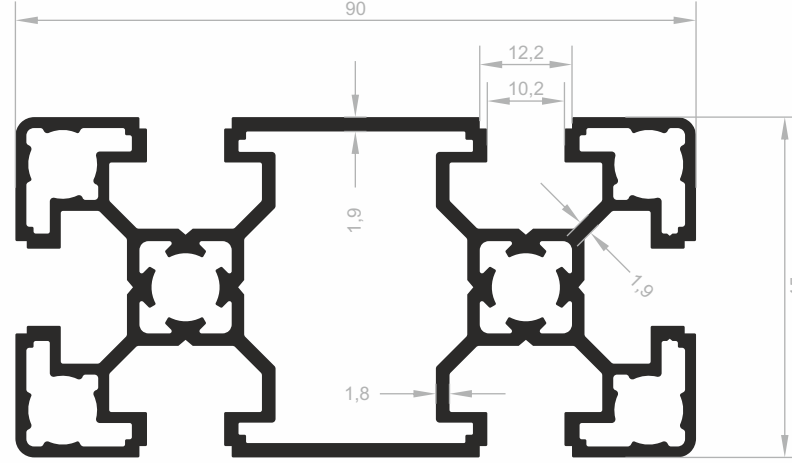

Sigma Profilleri / Sigma Profiles  
Sigma Profile

**J 10141**

AĞIRLIK / WEIGHT / GEWICHT :  
2,567 kg/m

SİGMA PROFİLLERİ / SIGMA PROFILES / SIGMA PROFILE

Profil Boy Ölçüleri / Profile Lengths / Profil Laenge  
2500 mm - 2700 mm - 3000 mm