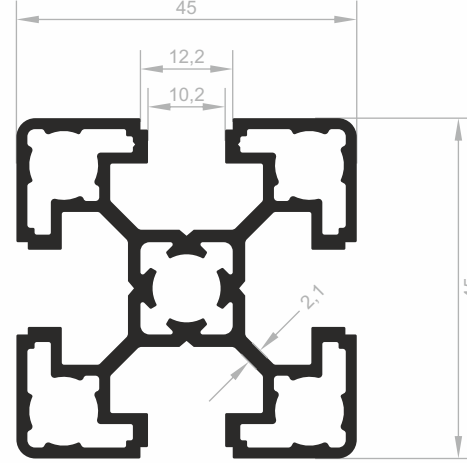

Sigma Profilleri / Sigma Profiles
Sigma Profile

J 6688

AĞIRLIK / WEIGHT / GEWICHT :
1,523 kg/m

SİGMA PROFİLLERİ / SIGMA PROFILES / SIGMA PROFILE

Profil Boy Ölçüleri / Profile Lengths / Profil Laenge
2500 mm - 2700 mm - 3000 mm