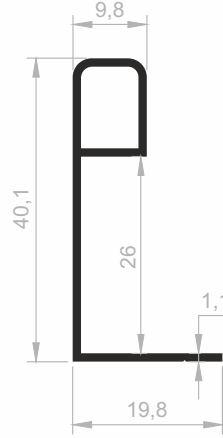

Alüminyum Boy Kulp Profilleri / Aluminium Handle Profiles
Aluminium Griff Profile

JM 6054

AĞIRLIK / WEIGHT / GEWICHT :
0,254 kg/m

BOY KULP / LONG HANDLE / LANGER GRIFF

Profil Boy Ölçüleri / Dimensions Height Profile / Abmessungen Höhen Profil
2500 mm - 3000 mm - 5000 mm - 6000 mm