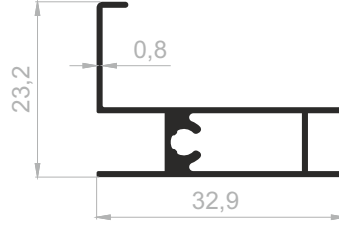

Duřakabin Profilleri (Bella Serisi) / Shower Cabinet Profiles (Bella Series)
Dusch-Kabinett Profile (Bella Serie)

J 1104

AĐIRLIK / WEIGHT / GEWICHT :
0,255 kg/m

DUŐAKABİN PROFİLLERİ (BELLA SERİSİ) / SHOWER CABINET PROFILES (BELLA SERIES) / DUSCH-KABINETT PROFILE (BELLA SERIE)

Profil Boy Ölçüleri / Profile Lengths / Profil Laenge
2500 mm - 2700 mm - 3000 mm

Web sitesi ve ürün kataloglarında kullanılan ürünlerin tasarımı, teknik çizimleri ve görsel hakları **JUTESAN ALÜMİNYUM SAN. TİC. A.Ş.**'ne aittir.
JUTESAN ALÜMİNYUM SAN. TİC. A.Ş.'nin yazılı izni olmaksızın ürün görselleri ve teknik çizimler tamamen ya da kısmen kullanılamaz.
JUTESAN ALÜMİNYUM SAN. TİC. A.Ş. ürünler üzerinde her türlü deęişiklik yapma hakkını saklı tutar.
Tipografik ve görsel hatalardan **JUTESAN ALÜMİNYUM SAN. TİC. A.Ş.** sorumlu deęildir.