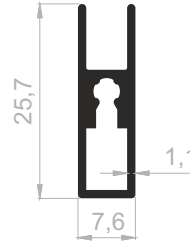

Duřakabin Profilleri (Bella Serisi) / Shower Cabinet Profiles (Bella Series)  
Dusch-Kabinett Profile (Bella Serie)

**J 1109**

AĐIRLIK / WEIGHT / GEWICHT :  
0,233 kg/m

DUŐAKABİN PROFİLLERİ (BELLA SERİSİ) / SHOWER CABINET PROFILES (BELLA SERIES) / DUSCH-KABINETT PROFILE (BELLA SERIE)

Profil Boy Ölçüleri / Profile Lengths / Profil Laenge  
2500 mm - 2700 mm - 3000 mm

Web sitesi ve ürün kataloglarında kullanılan ürünlerin tasarımı, teknik çizimleri ve görsel hakları **JÜTESAN ALÜMİNYUM SAN. TİC. A.Ş.**'ne aittir.  
**JÜTESAN ALÜMİNYUM SAN. TİC. A.Ş.**'nin yazılı izni olmaksızın ürün görselleri ve teknik çizimler tamamen ya da kısmen kullanılamaz.  
**JÜTESAN ALÜMİNYUM SAN. TİC. A.Ş.** ürünler üzerinde her türlü deęişiklik yapma hakkını saklı tutar.  
Tipografik ve görsel hatalardan **JÜTESAN ALÜMİNYUM SAN. TİC. A.Ş.** sorumlu deęildir.