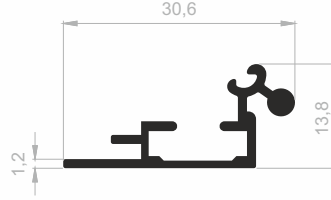

Reklam Profilleri / Display Profiles
Display Profile

J 1163

AĞIRLIK / WEIGHT / GEWICHT :
0,228 kg/m

REKLAM PROFİLLERİ / DISPLAY PROFILES / DISPLAY PROFILE

Profil Boy Ölçüleri / Profile Lengths / Profil Laenge
2500 mm - 2700 mm - 3000 mm