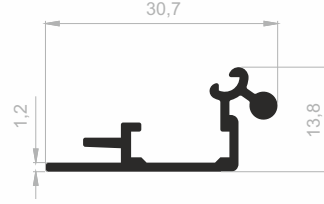

Reklam Profilleri / Display Profiles  
Display Profile

**J 1179**

AĞIRLIK / WEIGHT / GEWICHT :  
0,224 kg/m

REKLAM PROFİLLERİ / DISPLAY PROFILES / DISPLAY PROFILE

Profil Boy Ölçüleri / Profile Lengths / Profil Laenge  
2500 mm - 2700 mm - 3000 mm