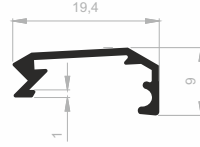

Reklam Profilleri / Display Profiles
Display Profile

J 1180

AĞIRLIK / WEIGHT / GEWICHT :
0,108 kg/m

REKLAM PROFİLLERİ / DISPLAY PROFILES / DISPLAY PROFILE

Profil Boy Ölçüleri / Profile Lengths / Profil Laenge
2500 mm - 2700 mm - 3000 mm