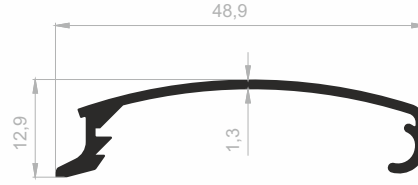

Reklam Profilleri / Display Profiles  
Display Profile

**J 1181**

AĞIRLIK / WEIGHT / GEWICHT :  
0,275 kg/m

REKLAM PROFİLLERİ / DISPLAY PROFILES / DISPLAY PROFILE

Profil Boy Ölçüleri / Profile Lengths / Profil Laenge  
2500 mm - 2700 mm - 3000 mm