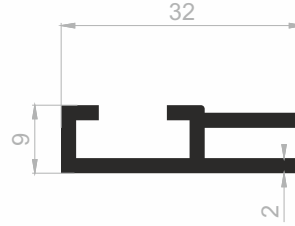

Reklam Profilleri / Display Profiles  
Display Profile

**J 1187**

AĞIRLIK / WEIGHT / GEWICHT :  
0,348 kg/m

REKLAM PROFİLLERİ / DISPLAY PROFILES / DISPLAY PROFILE

Profil Boy Ölçüleri / Profile Lengths / Profil Laenge  
2500 mm - 2700 mm - 3000 mm