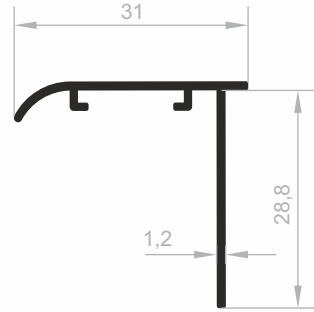

Menfez Profilleri / Vent Profiles
Lüftungsgitter

J 1262

AĞIRLIK / WEIGHT / GEWICHT :
0,222 kg/m

MENFEZ PROFİLLERİ / VENT PROFILES / LÜFTUNGSGITTER

Profil Boy Ölçüleri / Profile Lengths / Profil Laenge
2500 mm - 2700 mm - 3000 mm