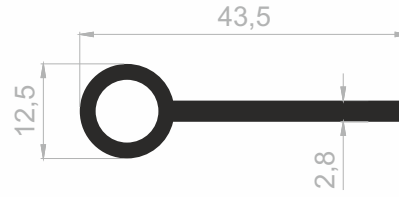

Menteşe Profilleri / Hinge Profiles
Scharnierprofile

J 1284

AĞIRLIK / WEIGHT / GEWICHT :
0,421 kg/m

MENTEŞE PROFİLLERİ / HINGE PROFILES / SCHARNIERPROFILE

Profil Boy Ölçüleri / Profile Lengths / Profil Laenge
2500 mm - 2700 mm - 3000 mm