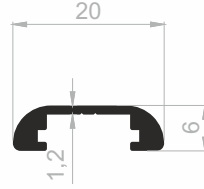

Reklam Profilleri / Display Profiles
Display Profile

J 1509

AĞIRLIK / WEIGHT / GEWICHT :
0,140 kg/m

REKLAM PROFİLLERİ / DISPLAY PROFILES / DISPLAY PROFILE

Profil Boy Ölçüleri / Profile Lengths / Profil Laenge
2500 mm - 2700 mm - 3000 mm