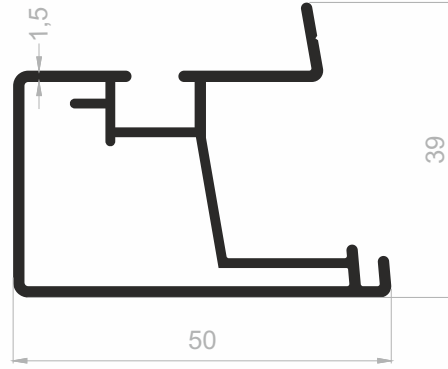

Reklam Profilleri / Display Profiles
Display Profile

J 1512

AĞIRLIK / WEIGHT / GEWICHT :
0,751 kg/m

REKLAM PROFİLLERİ / DISPLAY PROFILES / DISPLAY PROFILE

Profil Boy Ölçüleri / Profile Lengths / Profil Laenge
2500 mm - 2700 mm - 3000 mm