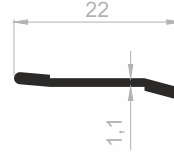

Menfez Profilleri / Vent Profiles
Lüftungsgitter

J 1542

AĞIRLIK / WEIGHT / GEWICHT :
0,079 kg/m

MENFEZ PROFİLLERİ / VENT PROFILES / LÜFTUNGSGITTER

Profil Boy Ölçüleri / Profile Lengths / Profil Laenge
2500 mm - 2700 mm - 3000 mm