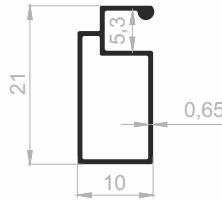

Sineklik Profilleri / Insect Screen Profiles
Insektenschutz Profile

J 1594

AĞIRLIK / WEIGHT / GEWICHT :
0,120 kg/m

SİNEKLİK PROFİLLERİ / INSECT SCREEN PROFILES / INSEKTENSCHUTZ PROFILE

Profil Boy Ölçüleri / Profile Lengths / Profil Laenge
2500 mm - 2700 mm - 3000 mm