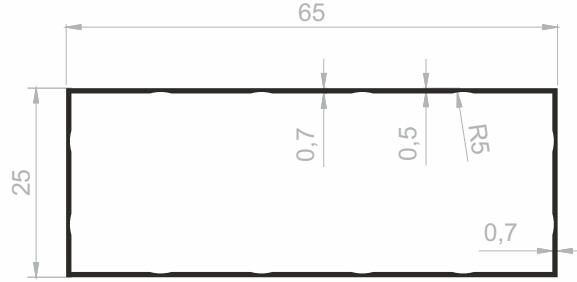

Mastar Profilleri (Ekonomik Seri) / Gauge Profiles (Economic Series)
Lineal Profile (Economic Serie)

J 1618

AĞIRLIK / WEIGHT / GEWICHT :
0,322 kg/m

MASTAR PROFİLLERİ (EKONOMİK SERİ) / GAUGE PROFILES (ECONOMIC SERIES) / LINEAL PROFILE (ECONOMIC SERIE)

Profil Boy Ölçüleri / Profile Lengths / Profil Laenge
2500 mm - 2700 mm - 3000 mm

Web sitesi ve ürün kataloglarında kullanılan ürünlerin tasarımı, teknik çizimleri ve görsel hakları JÜTESAN ALÜMİNYUM SAN. TİC. A.Ş.'ne aittir.
JÜTESAN ALÜMİNYUM SAN. TİC. A.Ş.'nin yazılı izni olmaksızın ürün görselleri ve teknik çizimler tamamen ya da kısmen kullanılamaz.
JÜTESAN ALÜMİNYUM SAN. TİC. A.Ş. ürünler üzerinde her türlü değişiklik yapma hakkını saklı tutar.
Tipografik ve görsel hatalardan JÜTESAN ALÜMİNYUM SAN. TİC. A.Ş. sorumlu değildir.