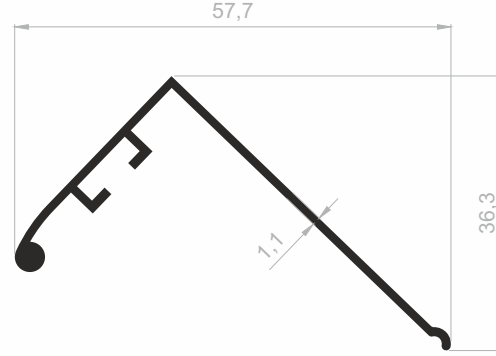

Menfez Profilleri / Vent Profiles
Lüftungsgitter

J 1663

AĞIRLIK / WEIGHT / GEWICHT :
0,314 kg/m

MENFEZ PROFİLLERİ / VENT PROFILES / LÜFTUNGSGITTER

Profil Boy Ölçüleri / Profile Lengths / Profil Laenge
2500 mm - 2700 mm - 3000 mm