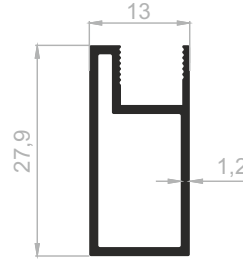

Duřakabin Profilleri (Bella Serisi) / Shower Cabinet Profiles (Bella Series)
Dusch-Kabinett Profile (Bella Serie)

J 1872

AĐIRLIK / WEIGHT / GEWICHT :
0,271 kg/m

DUŐAKABİN PROFİLLERİ (BELLA SERİSİ) / SHOWER CABINET PROFILES (BELLA SERIES) / DUSCH-KABINETT PROFILE (BELLA SERIE)

Profil Boy Ölçüleri / Profile Lengths / Profil Laenge
2500 mm - 2700 mm - 3000 mm

Web sitesi ve ürün kataloglarında kullanılan ürünlerin tasarımı, teknik çizimleri ve görsel hakları **JUTESAN ALÜMİNYUM SAN. TİC. A.Ş.**'ne aittir.
JUTESAN ALÜMİNYUM SAN. TİC. A.Ş.'nin yazılı izni olmaksızın ürün görselleri ve teknik çizimler tamamen ya da kısmen kullanılamaz.
JUTESAN ALÜMİNYUM SAN. TİC. A.Ş. ürünler üzerinde her türlü deęişiklik yapma hakkını saklı tutar.
Tipografik ve görsel hatalardan **JUTESAN ALÜMİNYUM SAN. TİC. A.Ş.** sorumlu deęildir.