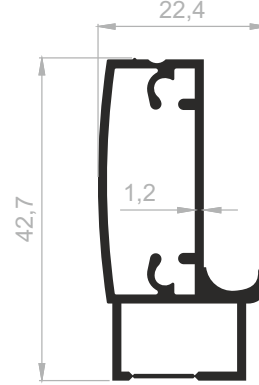

Duřakabin Profilleri (Bella Serisi) / Shower Cabinet Profiles (Bella Series)
Dusch-Kabinett Profile (Bella Serie)

J 1873

AĞIRLIK / WEIGHT / GEWICHT :
0,492 kg/m

DUŐAKABİN PROFİLLERİ (BELLA SERİSİ) / SHOWER CABINET PROFILES (BELLA SERIES) / DUSCH-KABINETT PROFILE (BELLA SERIE)

Profil Boy Ölçüleri / Profile Lengths / Profil Laenge
2500 mm - 2700 mm - 3000 mm

Web sitesi ve ürün kataloglarında kullanılan ürünlerin tasarımı, teknik çizimleri ve görsel hakları **JUTESAN ALÜMİNYUM SAN. TİC. A.Ş.**'ne aittir.
JUTESAN ALÜMİNYUM SAN. TİC. A.Ş.'nin yazılı izni olmaksızın ürün görselleri ve teknik çizimler tamamen ya da kısmen kullanılamaz.
JUTESAN ALÜMİNYUM SAN. TİC. A.Ş. ürünler üzerinde her türlü deęişiklik yapma hakkını saklı tutar.
Tipografik ve görsel hatalardan **JUTESAN ALÜMİNYUM SAN. TİC. A.Ş.** sorumlu deęildir.