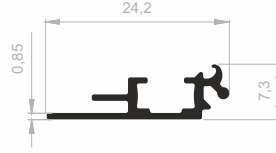

Reklam Profilleri / Display Profiles
Display Profile

J 19126

AĞIRLIK / WEIGHT / GEWICHT :
0,122 kg/m

REKLAM PROFİLLERİ / DISPLAY PROFILES / DISPLAY PROFILE

Profil Boy Ölçüleri / Profile Lengths / Profil Laenge
2500 mm - 2700 mm - 3000 mm