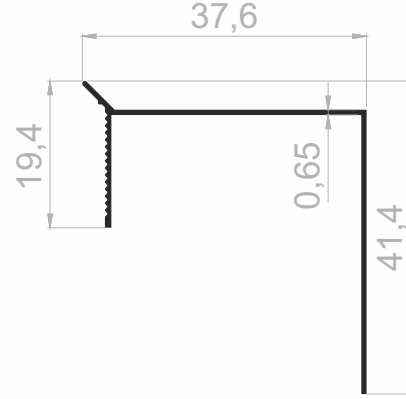

Denizlik Profilleri / Window Sills
Fensterbänke

J 1935

AĞIRLIK / WEIGHT / GEWICHT :
0,173 kg/m

DENİZLİK PROFİLLERİ / WINDOW SILLS / FENSTERBÄNKE

Profil Boy Ölçüleri / Profile Lengths / Profil Laenge
2500 mm - 2700 mm - 3000 mm