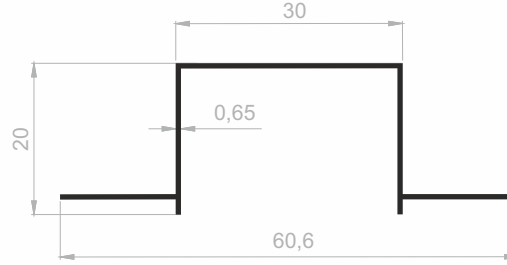

Denizlik Profilleri / Window Sills
Fensterbänke

J 1937

AĞIRLIK / WEIGHT / GEWICHT :
0,187 kg/m

DENİZLİK PROFİLLERİ / WINDOW SILLS / FENSTERBÄNKE

Profil Boy Ölçüleri / Profile Lengths / Profil Laenge
2500 mm - 2700 mm - 3000 mm