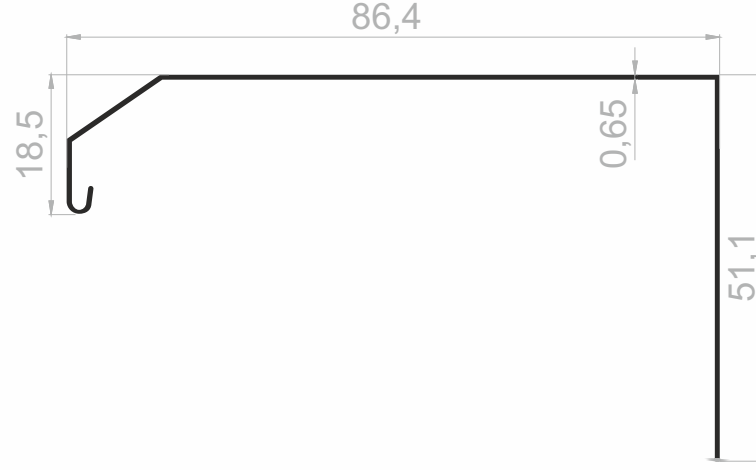

Denizlik Profilleri / Window Sills
Fensterbänke

J 2201

AĞIRLIK / WEIGHT / GEWICHT :
0,274 kg/m

DENİZLİK PROFİLLERİ / WINDOW SILLS / FENSTERBÄNKE

Profil Boy Ölçüleri / Profile Lengths / Profil Laenge
2500 mm - 2700 mm - 3000 mm