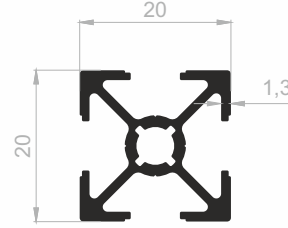

Sigma Profilleri / Sigma Profiles  
Sigma Profile

**J 2392**

AĞIRLIK / WEIGHT / GEWICHT :  
0,360 kg/m

SİGMA PROFİLLERİ / SIGMA PROFILES / SIGMA PROFILE

Profil Boy Ölçüleri / Profile Lengths / Profil Laenge  
2500 mm - 2700 mm - 3000 mm