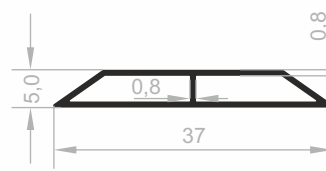

Ano Çıtası Profilleri / Lath Strip
Lattenstreifen

J 2721

AĞIRLIK / WEIGHT / GEWICHT :
0,165 kg/m

ANO ÇITASI PROFİLLERİ / LATH STRIP / LATTENSTREIFEN

Profil Boy Ölçüleri / Profile Lengths / Profil Laenge
2500 mm - 2700 mm - 3000 mm