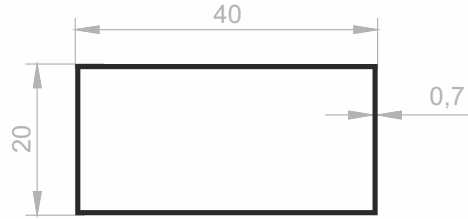

Mastar Profilleri (Ekonomik Seri) / Gauge Profiles (Economic Series)
Lineal Profile (Economic Serie)

J 3482

AĞIRLIK / WEIGHT / GEWICHT :
0,222 kg/m

MASTAR PROFİLLERİ (EKONOMİK SERİ) / GAUGE PROFILES (ECONOMIC SERIES) / LINEAL PROFILE (ECONOMIC SERIE)

Profil Boy Ölçüleri / Profile Lenghts / Profil Laenge
2500 mm - 2700 mm - 3000 mm

Web sitesi ve ürün kataloglarında kullanılan ürünlerin tasarımı, teknik çizimleri ve görsel hakları JÜTESAN ALÜMİNYUM SAN. TİC. A.Ş.'ne aittir.
JÜTESAN ALÜMİNYUM SAN. TİC. A.Ş.'nin yazılı izni olmaksızın ürün görselleri ve teknik çizimler tamamen ya da kısmen kullanılamaz.
JÜTESAN ALÜMİNYUM SAN. TİC. A.Ş. ürünler üzerinde her türlü değişiklik yapma hakkını saklı tutar.
Tipografik ve görsel hatalardan JÜTESAN ALÜMİNYUM SAN. TİC. A.Ş. sorumlu değildir.