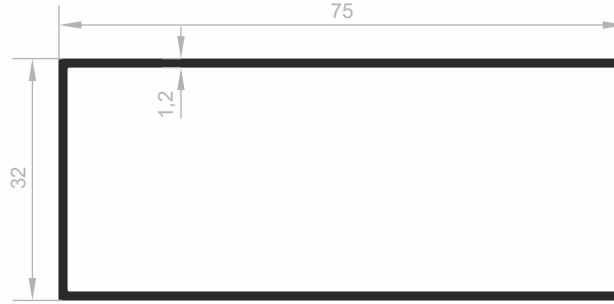

Mastar Profilleri (Ekonomik Seri) / Gauge Profiles (Economic Series)
Lineal Profile (Economic Serie)

J 6167

AĞIRLIK / WEIGHT / GEWICHT :
0,680 kg/m

MASTAR PROFİLLERİ (EKONOMİK SERİ) / GAUGE PROFILES (ECONOMIC SERIES) / LINEAL PROFILE (ECONOMIC SERIE)

Profil Boy Ölçüleri / Profile Lengths / Profil Laenge
2500 mm - 2700 mm - 3000 mm

Web sitesi ve ürün kataloglarında kullanılan ürünlerin tasarımı, teknik çizimleri ve görsel hakları JÜTESAN ALÜMİNYUM SAN. TİC. A.Ş.'ne aittir.
JÜTESAN ALÜMİNYUM SAN. TİC. A.Ş.'nin yazılı izni olmaksızın ürün görselleri ve teknik çizimler tamamen ya da kısmen kullanılamaz.
JÜTESAN ALÜMİNYUM SAN. TİC. A.Ş. ürünler üzerinde her türlü değişiklik yapma hakkını saklı tutar.
Tipografik ve görsel hatalardan JÜTESAN ALÜMİNYUM SAN. TİC. A.Ş. sorumlu değildir.