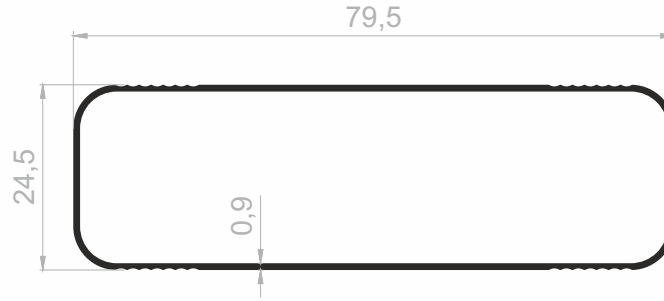

Merdiven Profilleri / Stair Nosing Profiles
Treppen Profile

J 6174

AĞIRLIK / WEIGHT / GEWICHT :
0,460 kg/m

MERDİVEN PROFİLLERİ / STAIR NOSING PROFILES / TREPPEN PROFILE

Profil Boy Ölçüleri / Profile Lengths / Profil Laenge
2500 mm - 2700 mm - 3000 mm