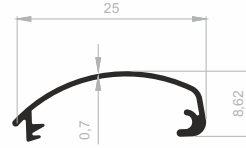

Reklam Profilleri / Display Profiles
Display Profile

J 8216

AĞIRLIK / WEIGHT / GEWICHT :
0,092 kg/m

REKLAM PROFİLLERİ / DISPLAY PROFILES / DISPLAY PROFILE

Profil Boy Ölçüleri / Profile Lengths / Profil Laenge
2500 mm - 2700 mm - 3000 mm