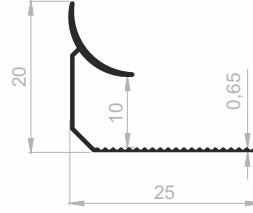

Fayans Çıtası Profilleri / Tile Trim Profiles /
Fliesen Profile

JF 2141

AĞIRLIK / WEIGHT / GEWICHT :
0,089 kg/m

FAYANS ÇITASI PROFİLLERİ / TILE TRIM PROFILES / FLIESEN PROFILE

Profil Boy Ölçüleri / Profile Lengths / Profil Laenge
2500 mm - 2700 mm - 3000 mm