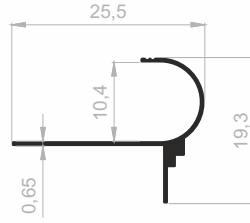

Fayans Çıtası Profilleri / Tile Trim Profiles /  
Fliesen Profile

**JF 2212**

AĞIRLIK / WEIGHT / GEWICHT :  
0,103 kg/m

FAYANS ÇITASI PROFİLLERİ / TILE TRIM PROFILES / FLIESEN PROFILE

Profil Boy Ölçüleri / Profile Lengths / Profil Laenge  
2500 mm - 2700 mm - 3000 mm