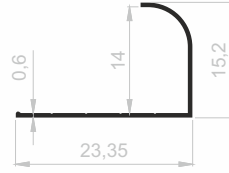

Fayans Çıtası Profilleri / Tile Trim Profiles /
Fliesen Profile

JF 2283

AĞIRLIK / WEIGHT / GEWICHT :
0,068 kg/m

FAYANS ÇITASI PROFİLLERİ / TILE TRIM PROFILES / FLIESEN PROFILE

Profil Boy Ölçüleri / Profile Lengths / Profil Laenge
2500 mm - 2700 mm - 3000 mm