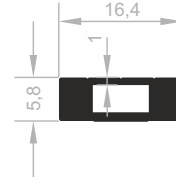

Mobilya Kulp Profilleri / Furniture Handle Profiles
Möbel Griff Profile

JM 1005

AĞIRLIK / WEIGHT / GEWICHT :
0,184 kg/m

MOBİLYA KULP PROFİLLERİ / FURNITURE HANDLE PROFILES / MOBEL GRIFF PROFILE

Profil Boy Ölçüleri / Dimensions Height Profile / Abmessungen Höhen Profil
3000 mm - 6000 mm