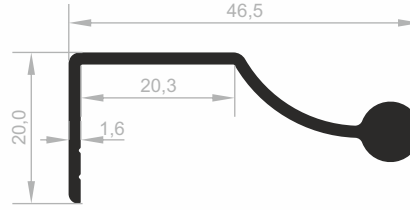

Dekoratif Boy Kulp Profilleri / Decorative Handle Profiles  
Dekorative Griff Profile

**JM 1001**

AĞIRLIK / WEIGHT / GEWICHT :  
0,396 kg/m

BOY KULP / LONG HANDLE / LANGER GRIFF

Profil Boy Ölçüleri / Dimensions Height Profile / Abmessungen Höhen Profil  
2500 mm - 3000 mm - 5000 mm - 6000 mm