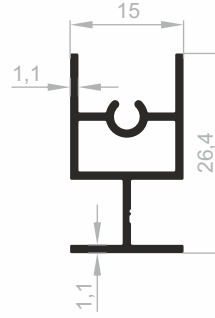

Sürme Kapak Serisi (VEGA) Profilleri / Sliding Cover Series Profiles (VEGA)
Schiebepofil Serie (VEGA)

JM 10039

AĞIRLIK / WEIGHT / GEWICHT :
0,264 kg/m

ORTA BAĞLANTI / MIDDLE CONNECTION / MITTENVERBINDER

Profil Boy Ölçüleri / Dimensions Height Profile / Abmessungen Höhen Profil
4600 mm - 4900 mm - 6000 mm