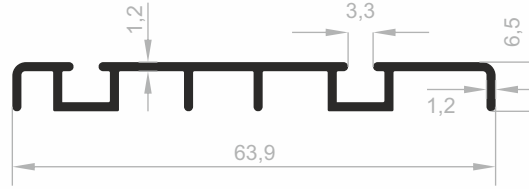

Sürme Kapak Serisi (VEGA) Profilleri / Sliding Cover Series Profiles (VEGA)  
Schiebepofil Serie (VEGA)

**JM 10041**

AĞIRLIK / WEIGHT / GEWICHT :  
0,357 kg/m

ALT RAY / BOTTOM RAIL / BODENSCHIENE

Profil Boy Ölçüleri / Dimensions Height Profile / Abmessungen Höhen Profil  
4600 mm - 4900 mm - 6000 mm