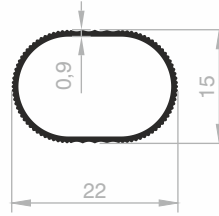

Alüminyum Pantolonluk ve Askılık Profilleri / Aluminium Clothes Hanger Profile
Aluminium Garderobenprofile

JM 1005

AĞIRLIK / WEIGHT / GEWICHT :
0,135 kg/m

DAR OVAL ASKILIK / NARROW OVAL HANGER / KURZE OVALE AUFHÄNGUNG

Profil Boy Ölçüleri / Dimensions Height Profile / Abmessungen Höhen Profil
2500 mm - 3000 mm - 5000 mm - 6000 mm

Web sitesi ve ürün kataloglarında kullanılan ürünlerin tasarımı, teknik çizimleri ve görsel hakları JUTESAN ALÜMİNYUM SAN. TİC. A.Ş.'ne aittir.
JUTESAN ALÜMİNYUM SAN. TİC. A.Ş.'nin yazılı izni olmaksızın ürün görselleri ve teknik çizimler tamamen ya da kısmen kullanılamaz.
JUTESAN ALÜMİNYUM SAN. TİC. A.Ş. ürünler üzerinde her türlü değişiklik yapma hakkını saklı tutar.
Tipografik ve görsel hatalardan JUTESAN ALÜMİNYUM SAN. TİC. A.Ş. sorumlu değildir.