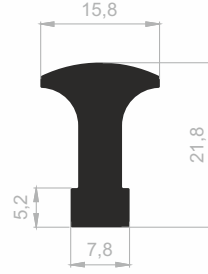

Mobilya Kulp Profilleri / Furniture Handle Profiles
Möbel Griff Profile

JM 10078

AĞIRLIK / WEIGHT / GEWICHT :
0,466 kg/m

MOBİLYA KULP PROFİLLERİ / FURNITURE HANDLE PROFILES / MOBEL GRIFF PROFILE

Profil Boy Ölçüleri / Dimensions Height Profile / Abmessungen Höhen Profil
3000 mm - 6000 mm