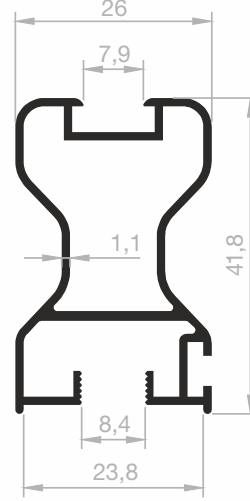

Sürme Kapak Serisi Profilleri / Sliding Cover Series Profiles
Schiebeprofile Serie

JM 1035

AĞIRLIK / WEIGHT / GEWICHT :
0,508 kg/m

GENİŞ KULP / WIDE HANDLE / BREIT GRIFF

Profil Boy Ölçüleri / Dimensions Height Profile / Abmessungen Höhen Profil
4300 mm - 4600 mm - 4900 mm - 6000 mm