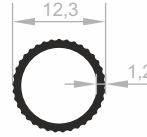

Mobilya Kulp Profilleri / Furniture Handle Profiles  
Möbel Griff Profile

**JM 1166**

AĞIRLIK / WEIGHT / GEWICHT :  
0,103 kg/m

MOBİLYA KULP PROFİLLERİ / FURNITURE HANDLE PROFILES / MOBEL GRIFF PROFILE

Profil Boy Ölçüleri / Dimensions Height Profile / Abmessungen Höhen Profil  
3000 mm - 6000 mm