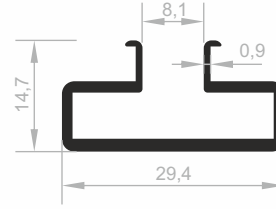

Mağaza Raf Profilleri / Shelf Profile
Regalprofile

JM 1225

AĞIRLIK / WEIGHT / GEWICHT :
0,292 kg/m

RAF PROFİLİ / SHELF PROFILE / ÜBERGANGSPROFILE

Profil Boy Ölçüleri / Dimensions Height Profile / Abmessungen Höhen Profil
3000 mm - 6000 mm