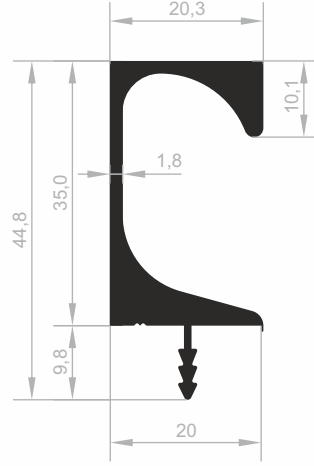

Dekoratif Boy Kulp Profilleri / Decorative Handle Profiles  
Dekorative Griff Profile

**JM 1226**

AĞIRLIK / WEIGHT / GEWICHT :  
0,659 kg/m

BOY KULP / LONG HANDLE / LANGER GRIFF

Profil Boy Ölçüleri / Dimensions Height Profile / Abmessungen Höhen Profil  
2500 mm - 3000 mm - 5000 mm - 6000 mm