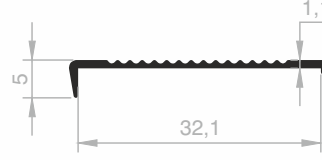

Alüminyum Tezgah Profilleri / Aluminium Counter Profiles  
Aluminium Theke Profile

**JM 1265**

AĞIRLIK / WEIGHT / GEWICHT :  
0,100 kg/m

TEZGAH PROFİLİ / COUNTER PROFILE / THEKE PROFILE

Profil Boy Ölçüleri / Dimensions Height Profile / Abmessungen Höhen Profil  
3000 mm - 6000 mm