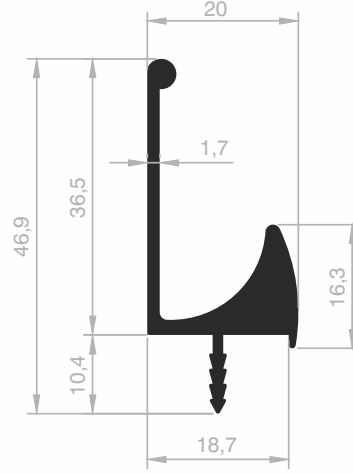

Dekoratif Boy Kulp Profilleri / Decorative Handle Profiles
Dekorative Griff Profile

JM 1413

AĞIRLIK / WEIGHT / GEWICHT :
0,560 kg/m

BOY KULP / LONG HANDLE / LANGER GRIFF

Profil Boy Ölçüleri / Dimensions Height Profile / Abmessungen Höhen Profil
2500 mm - 3000 mm - 5000 mm - 6000 mm